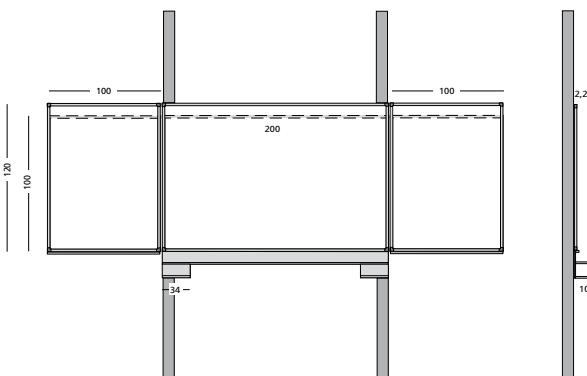

NL Meervlaksbord op kolommen

Bord met 5 schrijfvlakken in emailstaal wit (800°C) of groen. Geanodiseerd 19 mm aluminium profiel met kunststof hoekstukken, inclusief afleggoot op het grondvlak, krijtopvanggoten op de vleugels en twee sponsbakken. Montage op twee kolommen, standaard hoogte 265 cm. Langere kolommen: optioneel.

D Klappschiebetafel auf Pylonen

Tafel mit 5 Schreibflächen aus weiß (800°C) oder grün emailliertem Stahl. Eloxiertes 19 mm Alu-Profil mit Kunststoff-Eckelementen, einschl. Ablageleiste auf der Grundfläche, Schmutzfangrinnen auf den Flügeln und zwei Schwamm- und Kreideablagen. Montage auf zwei Pylonen, Standardhöhe: 265 cm. Länger Pylonen: optional.

GB Multi surface board on columns

Enamel steel board in white (800°C) or green, with 5 writing surfaces. Anodised 19 mm aluminium profile with synthetic corner caps; includes pen/chalk tray on the ground surface, dust trays on the wings, and two sponge and chalk trays. Mounted on two columns, standard height: 265 cm. Longer columns: optional.

Meervlaksbord op kolommen Multi surface board on columns		
Afmetingen Size	Artikelnummer Article number	Artikelnummer Article number
120 x 200 cm	Wit White 17510.200	Groen Green 17510.100
100 x 200 cm	17503.200	17503.100